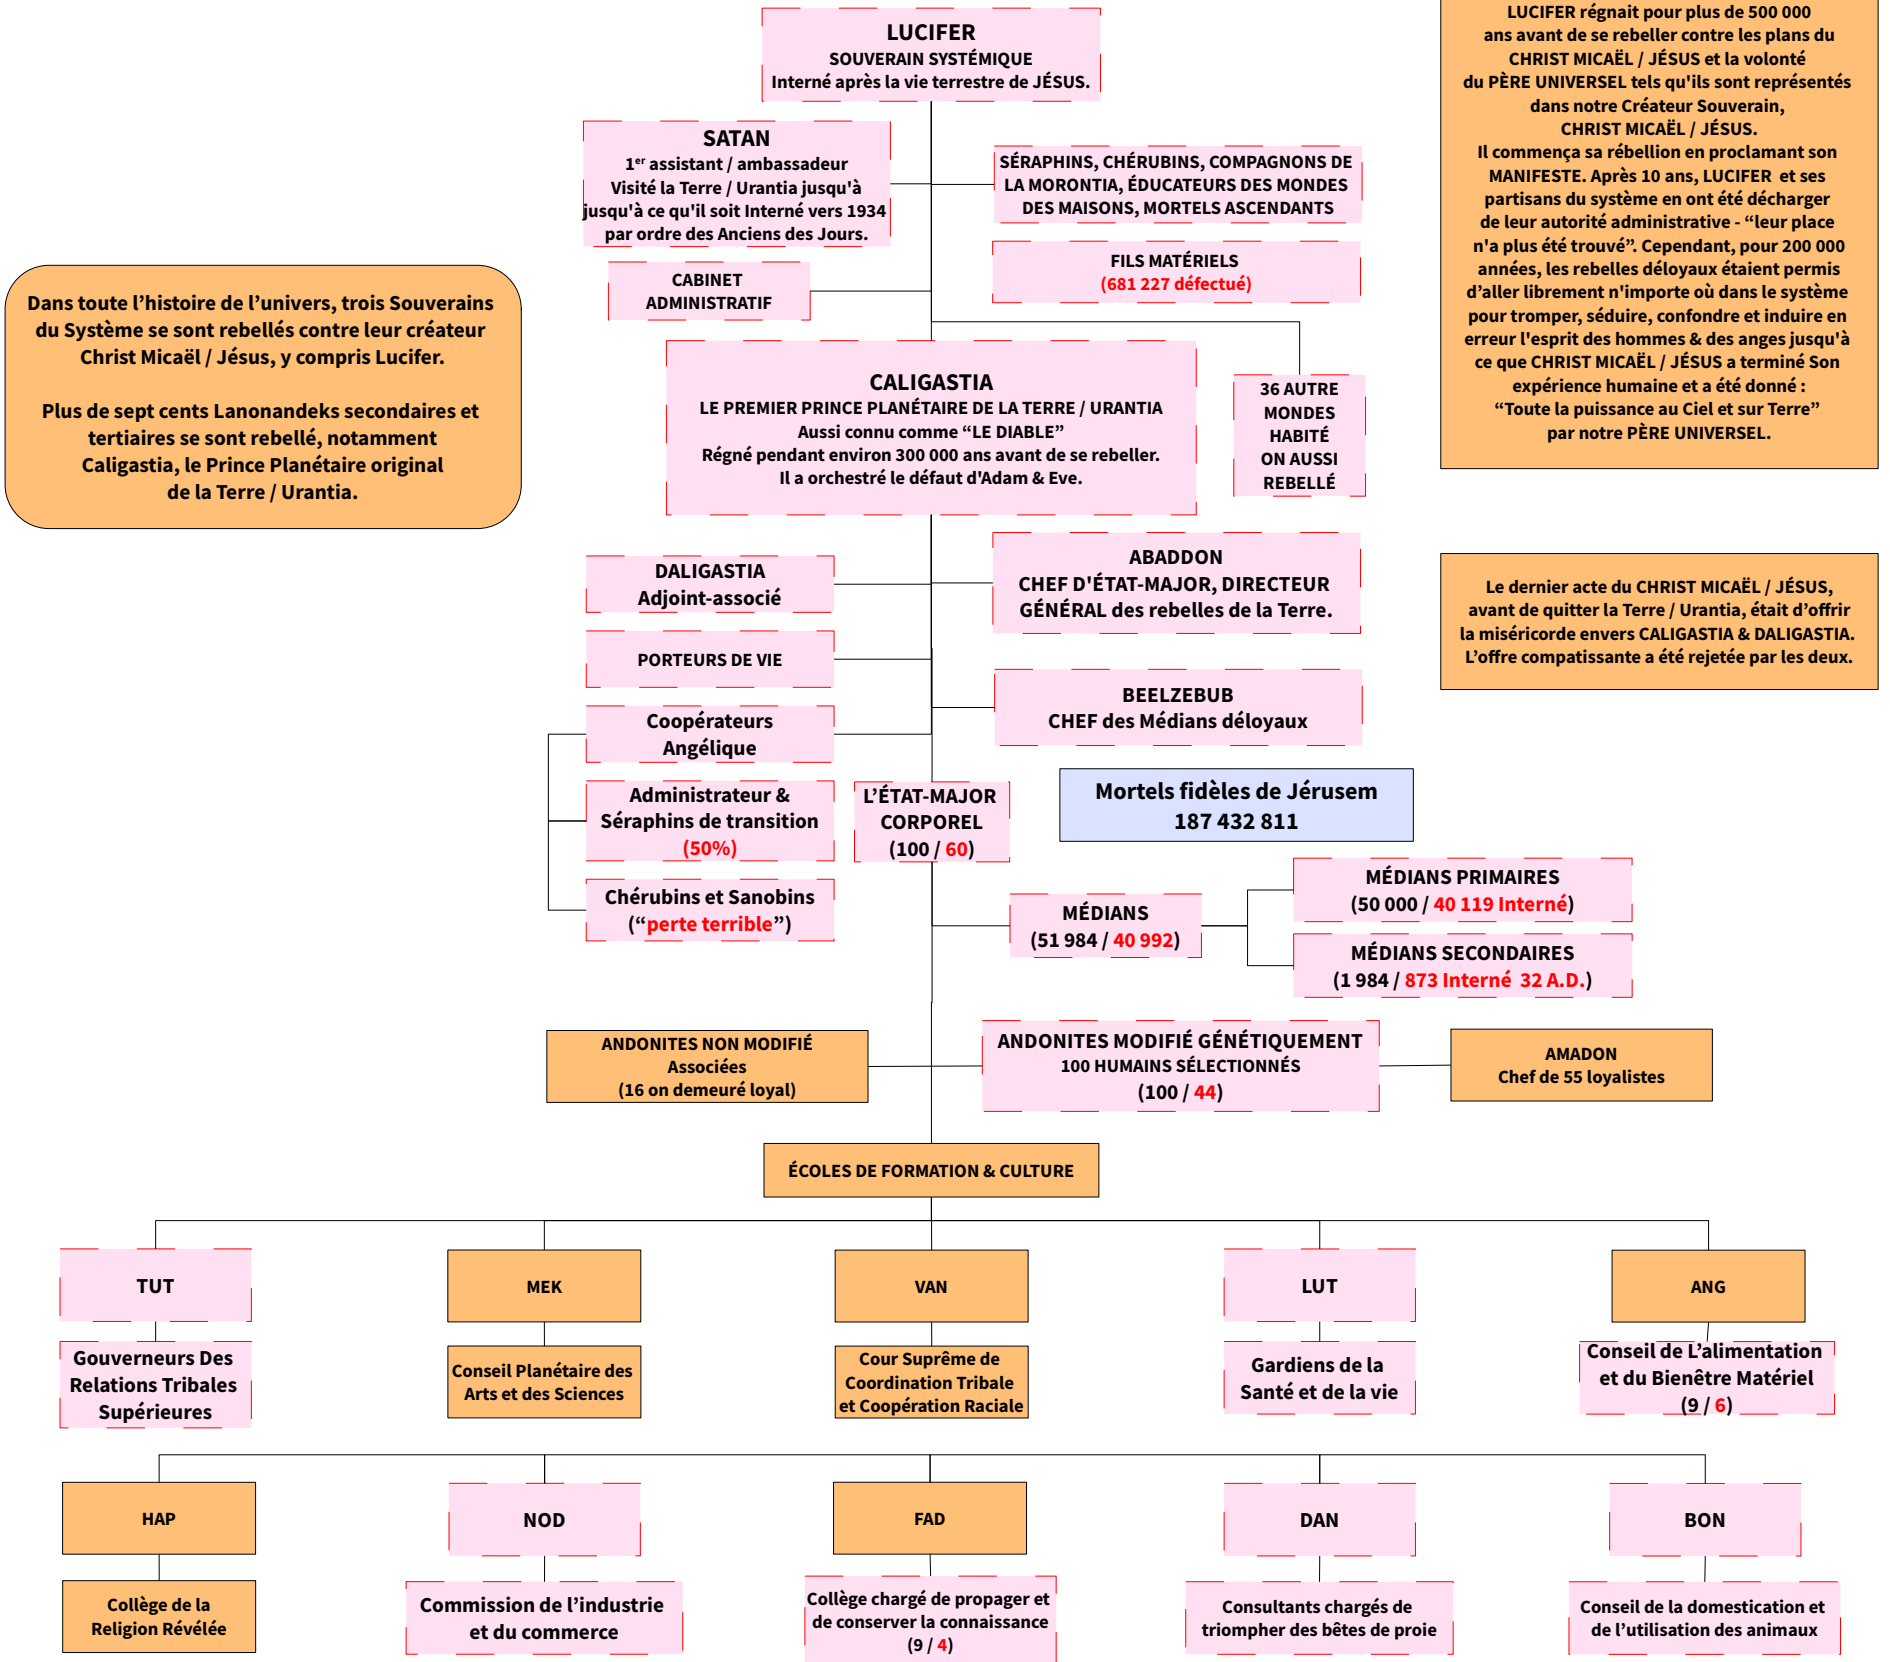

LA RÉVÉLATION DU ROYAUME DES CIEUX

LE SYSTÈME D'ADMINISTRATION DE LA TERRE/URANTIA

AVANT LA RÉBELLION
(Il y a environ 200 000 ans)

(123) = CEUX QUI SE SONT REBELLÉS, DÉLOYAUX leurs numéros indiqués en rouge