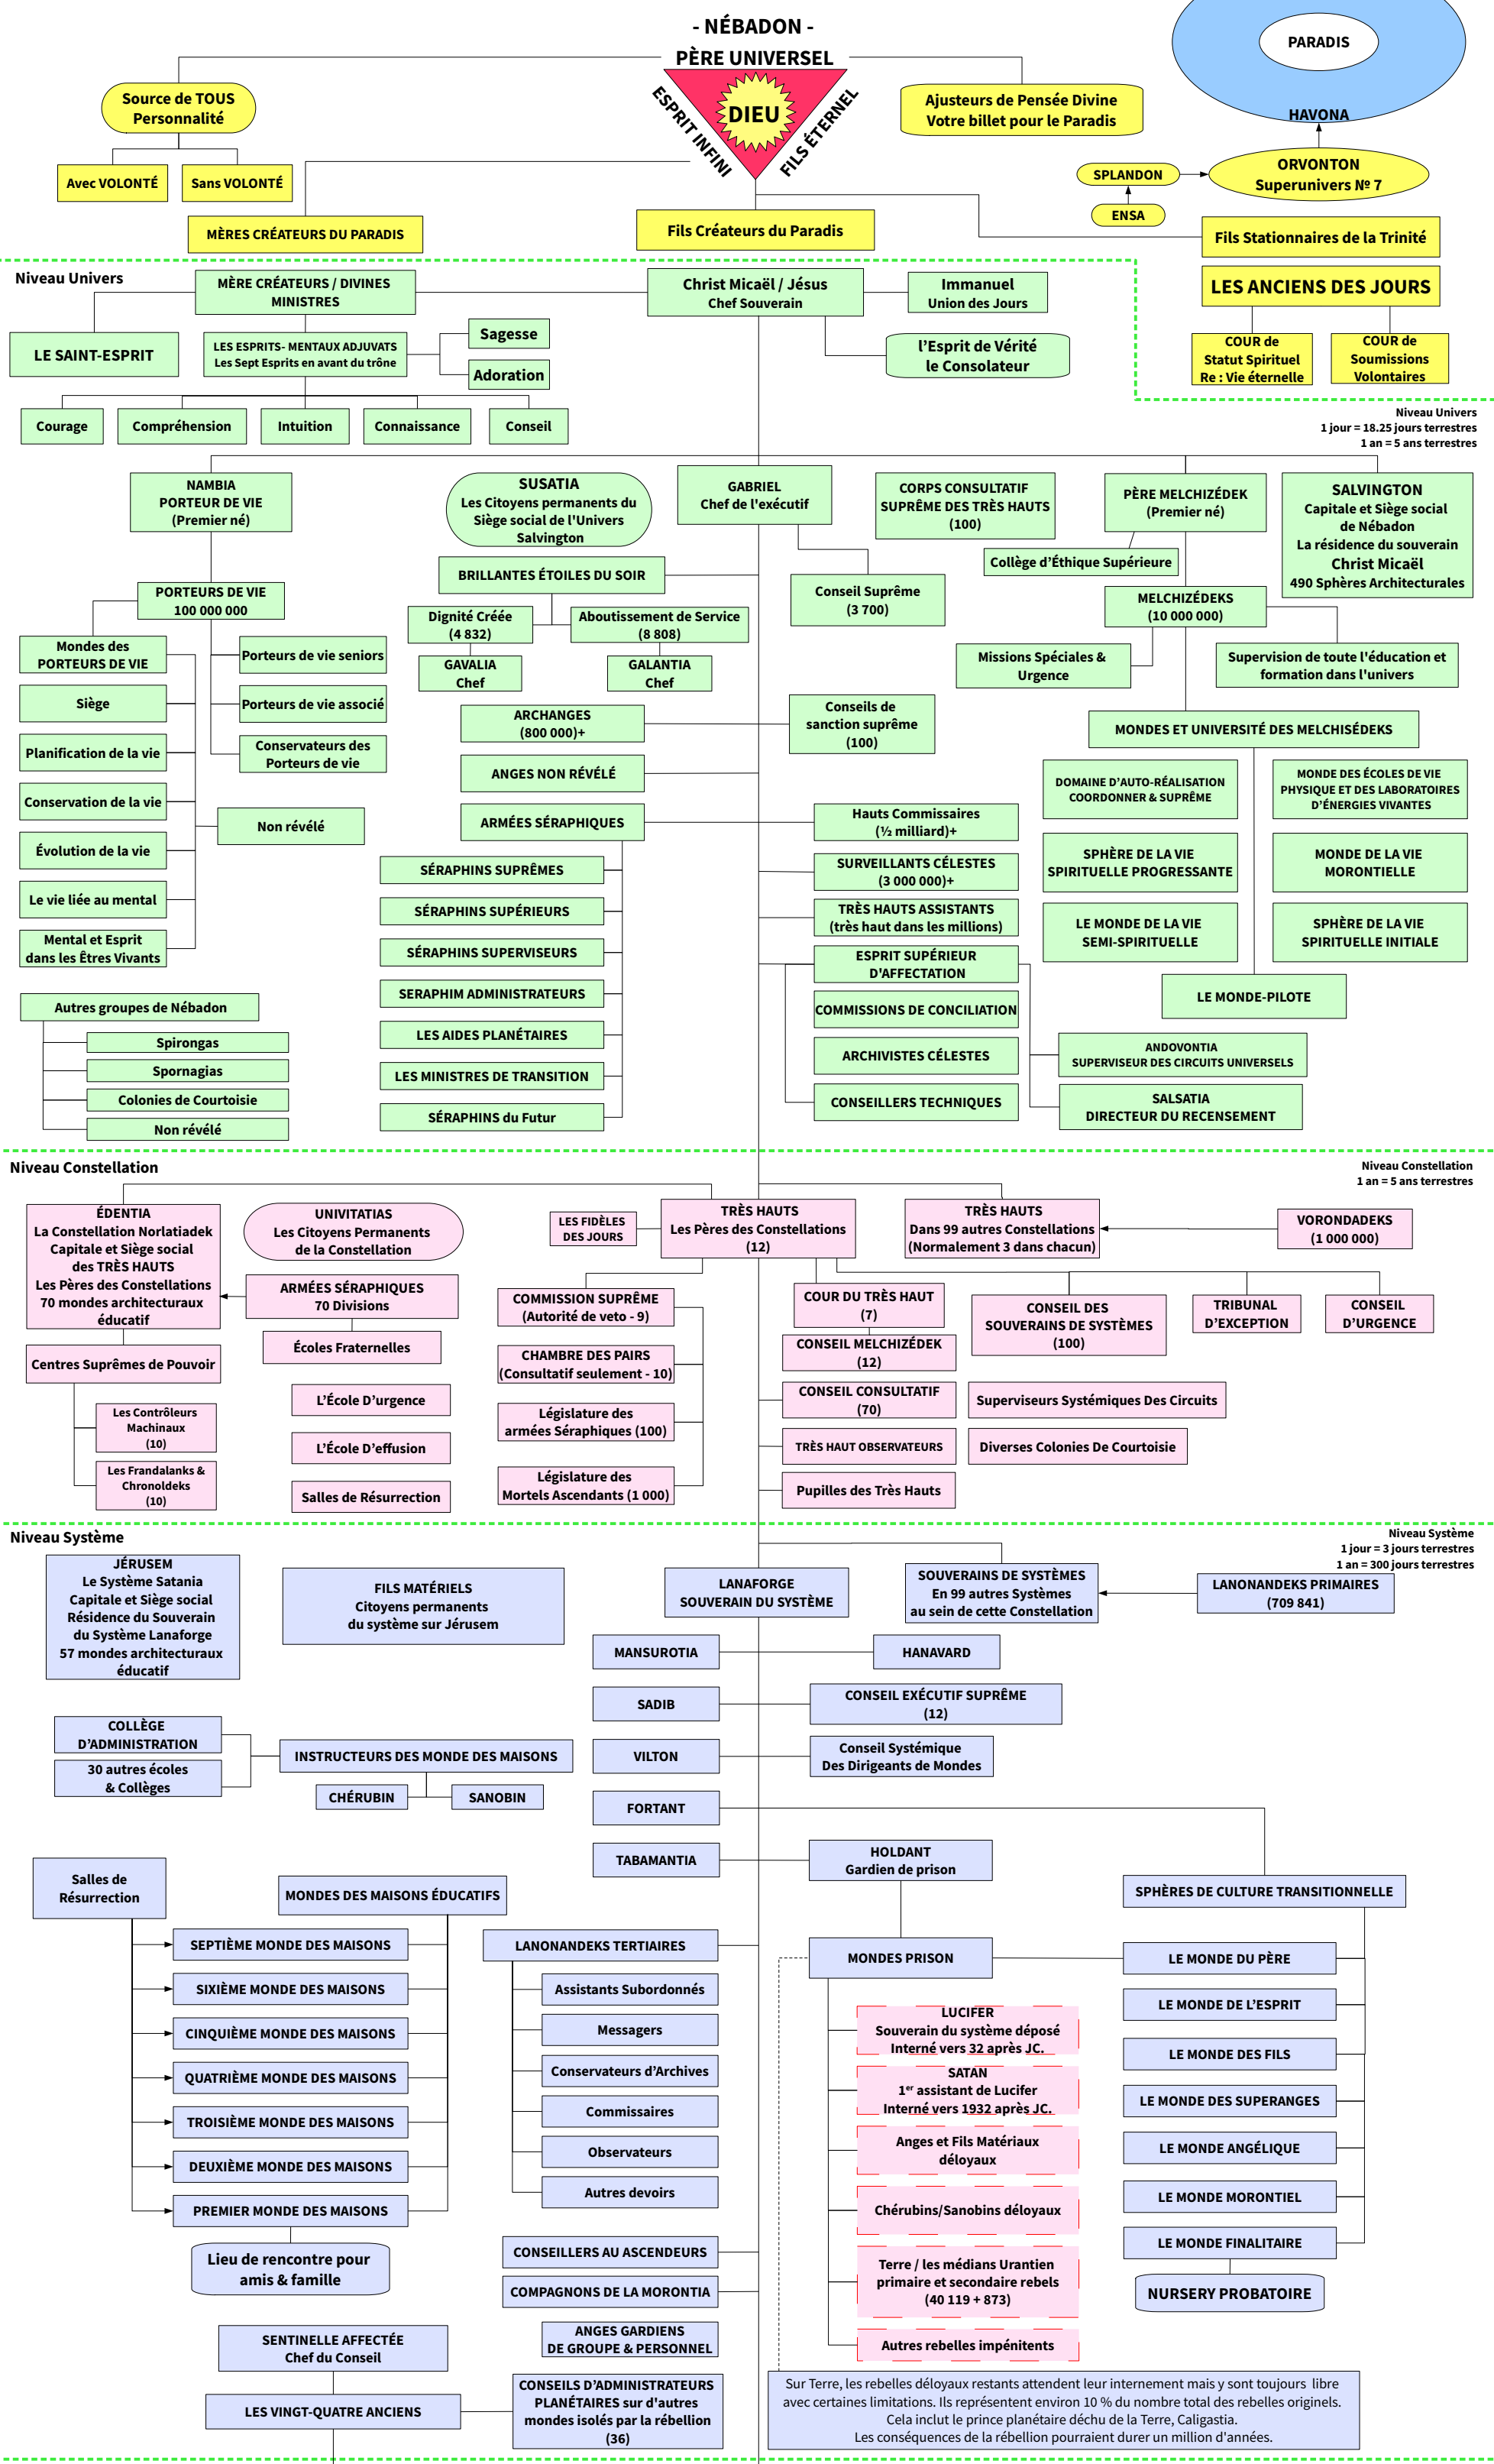

LA RÉVÉLATION DU ROYAUME DES CIEUX

LE SYSTÈME D'ADMINISTRATION DE LA TERRE/URANTIA

AVANT LA RÉBELLION
(Il y a environ 200 000 ans)

(123) = CEUX QUI SE SONT REBELLÉS, DÉLOYAUX leurs numéros indiqués en rouge